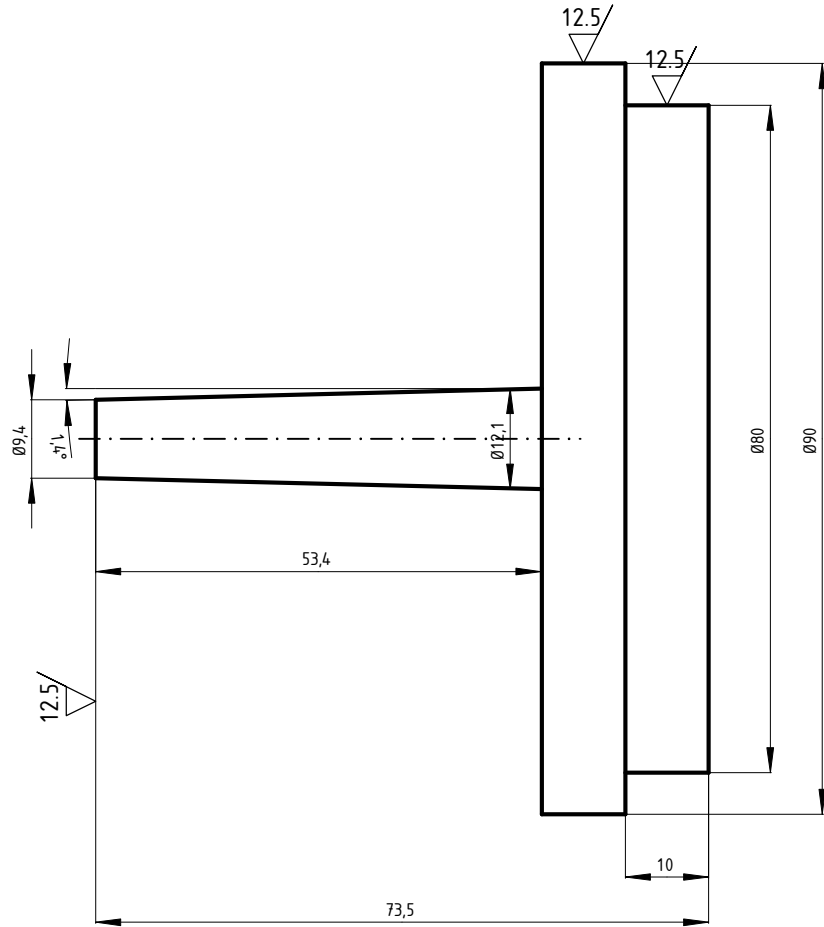

Ansicht Z

©2004, Owen Häfker-Software

3.2/ (12.5/)				Allgemein-Toleranzen ISO 2768-m		Maßstab	
						9S20	
				Datum		Name	
				26.06.2005		O. Häfker	
				Bearb.			
				Gepr.			
				Norm			
						Adapter zur Montage des Dreibeckefutters Ø80 der Mini Lathe auf einem Rundtisch von Wabeco mit MK1	
						Blatt 1	
						1 Bl.	
Zust.	Änderung	Datum	Name	Urspr.	Ers. fir	Ers. durch	